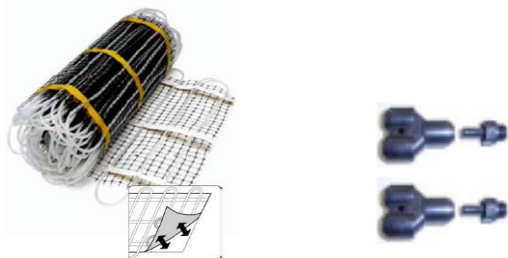

## GRELNA MREŽA ZA TALNO OGREVANJE (SISTEM VODA)

Grelna mreža za direktno polaganje na estrih, v nivelirno maso ali keramično lepilo. Za lažje fiksiranje mreže na tla so mreže opremljene s samolepilnim trakom.

Za regulacijo talne temperature je potrebno dodati termostatski ventil, ki je priložen v startnem paketu.

Premer grelne cevi: 8 mm. Maksimalna površina mreže na en termostatski ventil je 10 m<sup>2</sup>. Priključita se lahko do dve mreži.

### STARTNI SET, mreža + termostatski ventil + 2 priključka za cevi na omrežje:

Typ	Artikel Nr.	EAN Nr.	velikost m <sup>2</sup>	dolžina m	širina m	PMPC z DDV EUR
FTW 108S	00700501	3830041782736	1	1,1	0,9	109,90
FTW 208S	00750502	3830041782743	2	2,2	0,9	139,90
FTW 308S	00800503	3830041782750	3	3,3	0,9	159,90
FTW 408S	00850504	3830041782767	4	4,4	0,9	189,90
FTW 508S	00950505	3830041782781	5	5,5	0,9	239,90

### NADALJEVALNI SET, mreža + 2 priključka za cevi na omrežje in priključni set za povezavo dveh mrež

Typ	Artikel Nr.	EAN Nr.	velikost m <sup>2</sup>	dolžina m	širina m	PMPC z DDV EUR
FTW 108	00700500	4014780610775	1	1,1	0,9	109,90
FTW 208	00750500	4014780610782	2	2,2	0,9	139,90
FTW 308	00800500	4014780610799	3	3,3	0,9	159,90
FTW 408	00850500	4014780610805	4	4,4	0,9	189,90
FTW 508	00950500	4014780610812	5	5,5	0,9	239,90