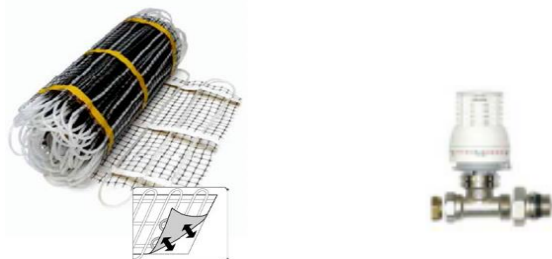

## GRELNA MREŽA ZA TALNO OGREVANJE (SISTEM VODA)

Grelna mreža za direktno polaganje na estrih, v nivelirno maso ali keramično lepilo. Za lažje fiksiranje mreže na tla so mreže opremljene s samolepilnim trakom.

Za regulacijo talne temperature je potrebno dodati termostatski ventil, ki je priložen v startnem paketu.

Premer grelne cevi: 8 mm. Maksimalna površina mreže na en termostatski ventil je 10 m<sup>2</sup>. Priključita se lahko do dve mreži.

### STARTNI SET, mreža + termostatski ventil + 2 priključka za cevi na omrežje:

Typ	Artikel Nr.	EAN Nr.	velikost m <sup>2</sup>	dolžina m	širina m	PMPC z DDV EUR
FTW 108S	00700501	3830041782736	1	1,1	0,9	109,90
FTW 208S	00750502	3830041782743	2	2,2	0,9	139,90
FTW 308S	00800503	3830041782750	3	3,3	0,9	159,90
FTW 408S	00850504	3830041782767	4	4,4	0,9	189,90
FTW 508S	00950505	3830041782781	5	5,5	0,9	239,90

### NADALJEVALNI SET, mreža + 2 priključka za cevi na omrežje in priključni set za povezavo dveh mrež

Typ	Artikel Nr.	EAN Nr.	velikost m <sup>2</sup>	dolžina m	širina m	PMPC z DDV EUR
FTW 108	00700500	4014780610775	1	1,1	0,9	109,90
FTW 208	00750500	4014780610782	2	2,2	0,9	139,90
FTW 308	00800500	4014780610799	3	3,3	0,9	159,90
FTW 408	00850500	4014780610805	4	4,4	0,9	189,90
FTW 508	00950500	4014780610812	5	5,5	0,9	239,90